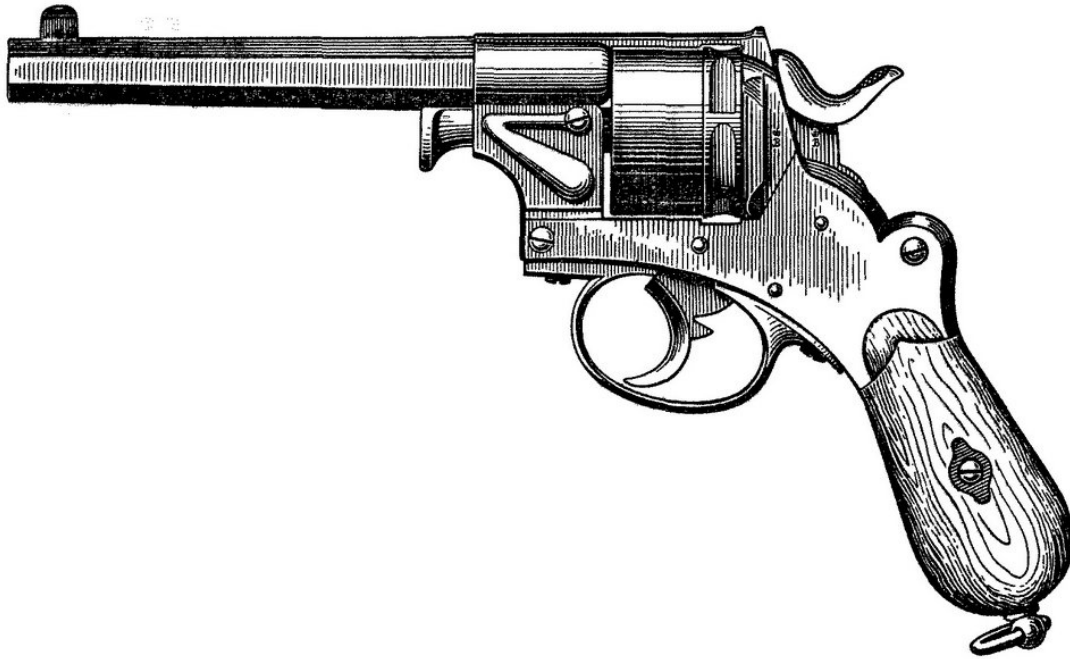

Ιερόδωρο

Δαχτυλίδι : Δαχτυλίδι

Προσέχειται [Profi](#) [2014/4/11]

Όπλο, 1873.

300) this.width=300" />

Επίσης 9,5 λί, μήκος 283 λί. Υπόδειξη: Η εικόνα είναι απλή, υπόδειξη: Η εικόνα είναι απλή.