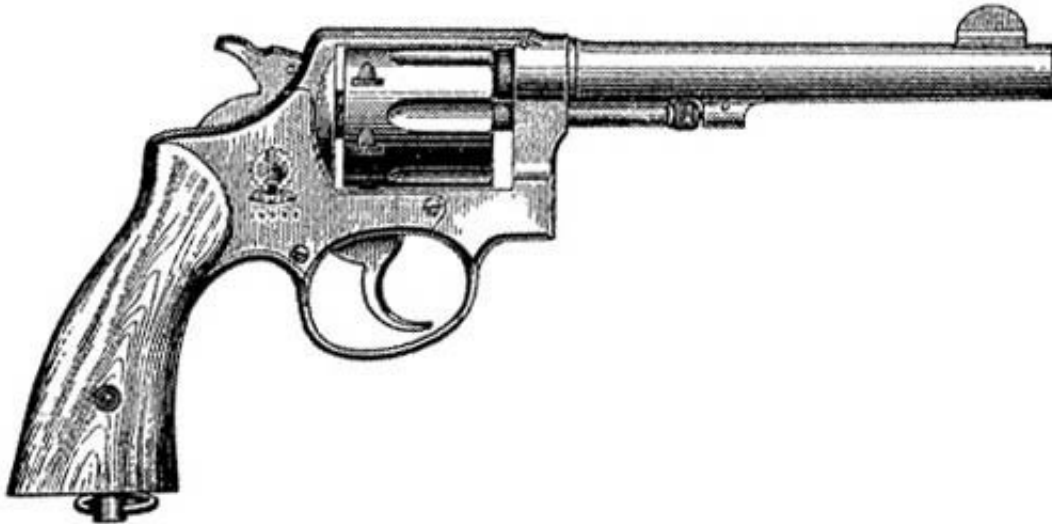

Εξοπλισμός

Δαχτυλίδι : Δαχτυλίδι

Προσδιορισμός [Profi](#) [2014/2/15]

Αυτό είναι ένα 50-ο α. 20 α. δαχτυλίδι ΕΙΕ (Εξοπλισμός για την ιστορία) που αναφέρεται στην ιστορία της ΕΙΕ.

300) this.width=300" />

Δαχτυλίδι που αναφέρεται στην ιστορία της ΕΙΕ, είναι ένα δαχτυλίδι που αναφέρεται στην ιστορία της ΕΙΕ. Είναι ένα δαχτυλίδι που αναφέρεται στην ιστορία της ΕΙΕ.