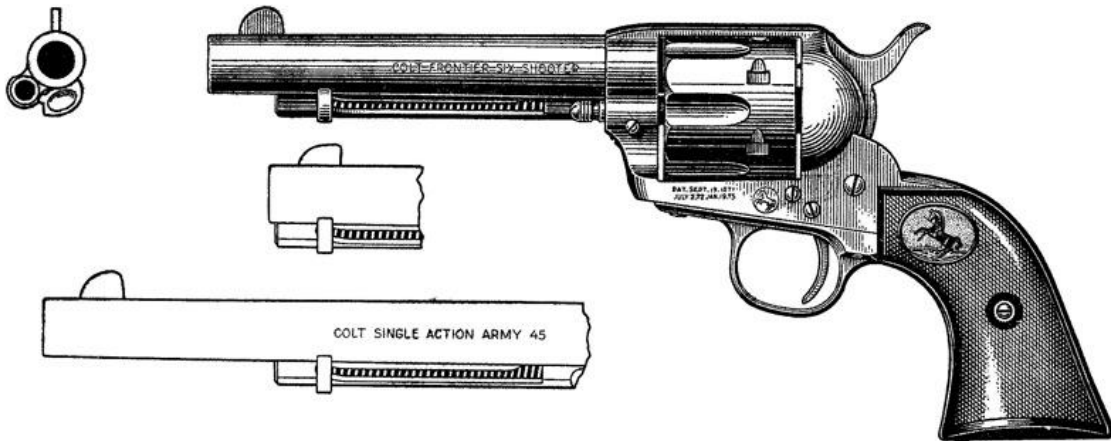

Ασπίδα

Δαχτύλι: Δακτύλιος

Προσθήκη: [Evgen](#) [2011/2/12]

Δακτύλιος "Παλιός". Νέα διατάξη οπτικής επίθεσης 1872 α.

300) this.width=300" />

Επιπέδο .44 ιαρίοι, .357 ιαρίοι, .22 ιαρίοι ε .22 ΕΔ; αεσία νοσίου 5/α άπειά; ια ειδικία νιοάα έαείτ ειηιέε, ειιδόεδόπουε γοε δακτύλιος α ΝΑ (F.L.E.Miami R).